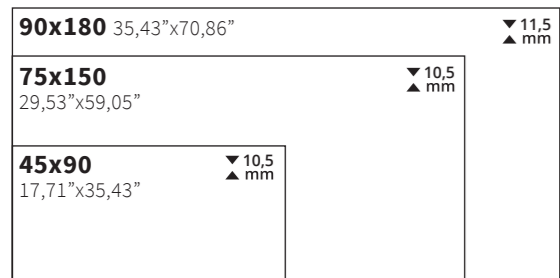

PISA

Formatos / Sizes / Formats