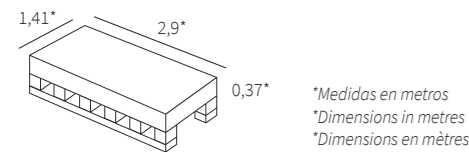

Golden Hexa

● Oro Mate	13x15	P16	025.956.0439.12244	Ⓜ
● Plata Mate	13x15	P14	025.956.0438.12244	Ⓜ

Empaquetado / Packaging / Emballage

Formato	pz/pl	m²/pz	m²/pl	kg/pl
120x260	20	3.12	62.40	1,050.00

Empaquetado / Packaging / Emballage