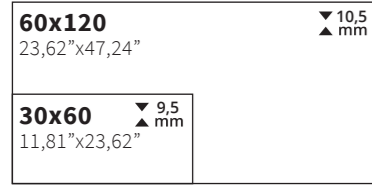

Formatos / Sizes / Formats