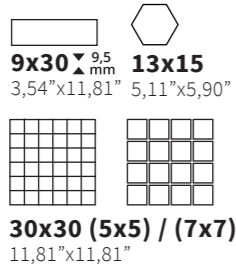

Formatos / Sizes / Formats