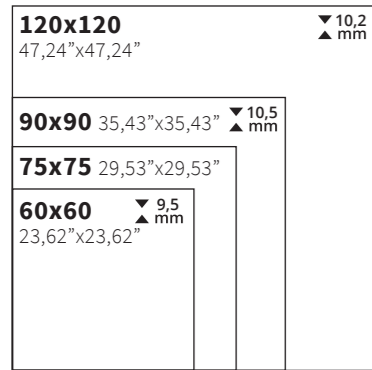

PISA

Formatos / Sizes / Formats